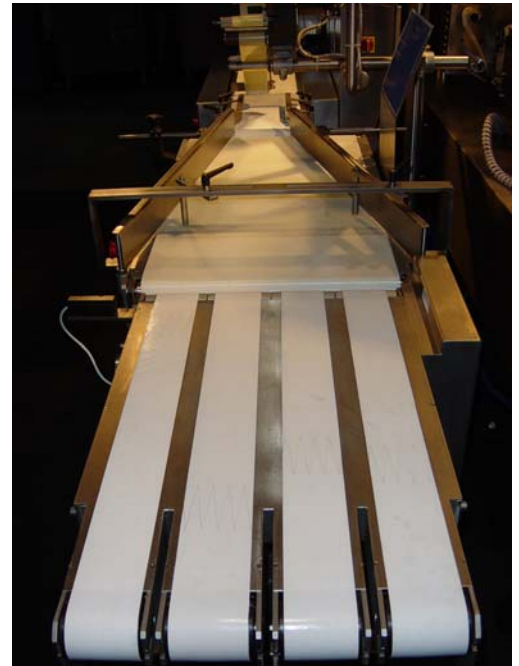

HASMA product in-lijn units

De HASMA in-lijn units kenmerken zich door hun eenvoud, robuustheid, functionaliteit en kwaliteit. De HASMA in-lijn units worden veelvuldig achter of deels in de diverse "dieptrek" verpakkingsmachines geplaatst.

Door "eigen ontwerp" is het mogelijk machines te leveren, welke eenvoudig in een bestaande opstelling geplaatst kunnen worden.

Kenmerken

- eenvoudige bediening
- lange levensduur

Ontwerp

- robuuste en zware industriële uitvoering
- geheel van RVS
- afmeting frame afhankelijk van het type verpakker en klantwens

Type in-lijn units

In-lijn units:

- 2 > 1 baan
- 3 > 1 baan
- 4 > 1 baan
- combinatie van bovenstaande units
- plaatsing direct in de verpakker

Pick & place systemen:

- speciaal voor de vleeswarenindustrie
- door de geringe afmeting ruimte besparend

Opties:

Maatwerk:

- leverbaar met metaaldetectie
- aangedreven zijgeleiding
- taktbesturing
- klantgewenst maatwerk mogelijk

HASMA Nederland B.V.

VERPAKKEN – WEGEN – ETIKETTEREN - AUTOMATISEREN